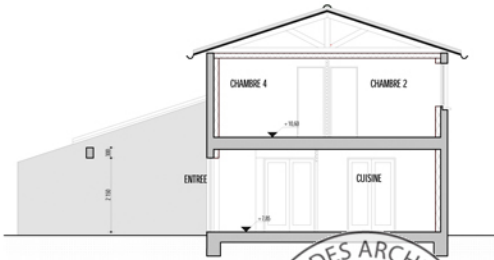

FAÇADE SUD-EST

FAÇADE SUD-OUEST

FAÇADE NORD-EST

FAÇADE NORD-OUEST

Desaignes  
 Maison individuelle  
 2008  
 120m<sup>2</sup>  
 M&Mme Bezin  
 budget: 127.000