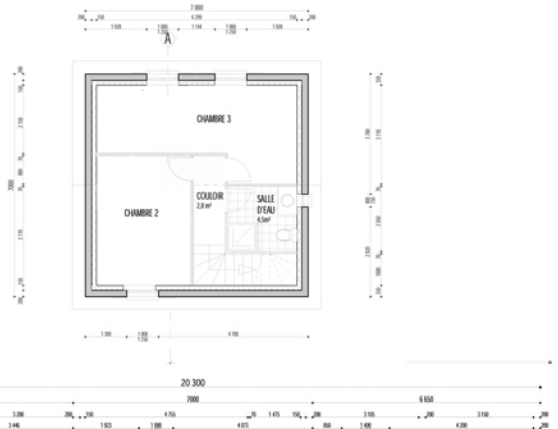

FAÇADE SUD-EST

FAÇADE SUD-OUEST

FAÇADE NORD-EST

FAÇADE NORD-OUEST

Desaignes  
 Maison individuelle  
 2008  
 120m<sup>2</sup>  
 M&Mme Bezin  
 budget: 127.000