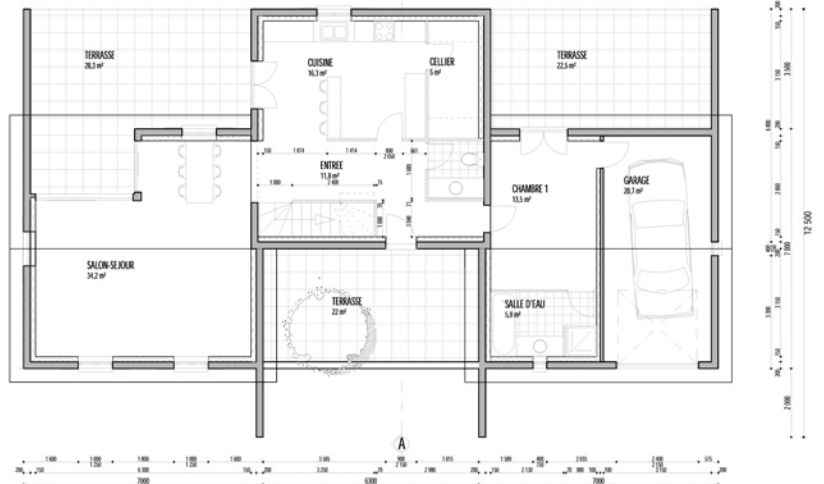

FAÇADE SUD-EST

FAÇADE SUD-OUEST

FAÇADE NORD-EST

FAÇADE NORD-OUEST

Desaignes  
 Maison individuelle  
 2008  
 120m<sup>2</sup>  
 M&Mme Bezin  
 budget: 127.000